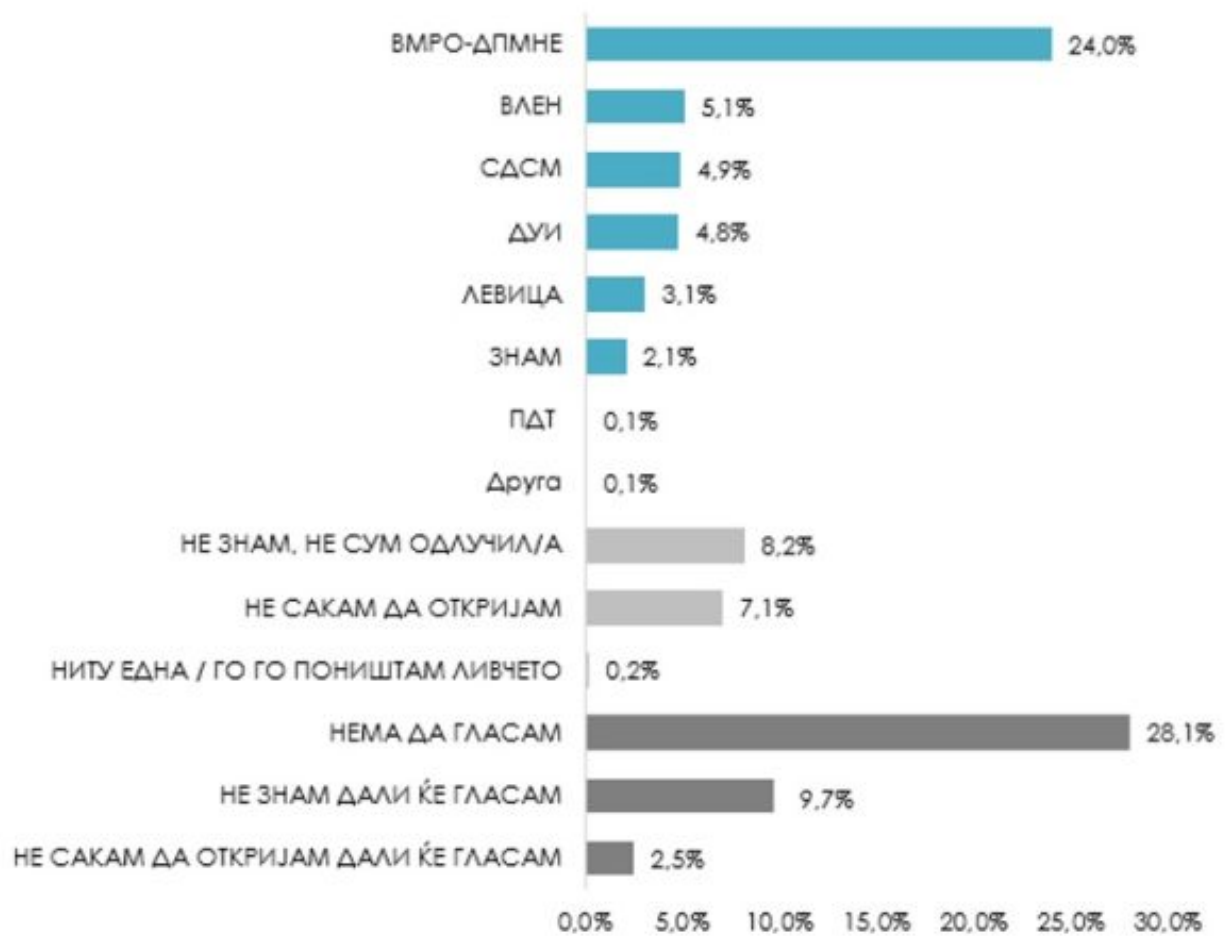

Последното истражување на МКД.мк и Маркет Вижн, спроведено од 2 до 18 март, испраќа јасна порака: довербата кај граѓаните не е случајна, а поддршката за ВМРО-ДПМНЕ и Христијан Мицкоски е видлива и конкретна.

Кога станува збор за поддршка кон партиите:

ЗА КОЈА ПОЛИТИЧКА ПАРТИЈА ЌЕ ГЛАСАТЕ НА СЛЕДНИТЕ ИЗБОРИ?

еден одговор; база сите испитаници; n= 1200

Во испитувањето, најголема доверба има партијата на Мицеоски. Најголема доверба, најголем дел