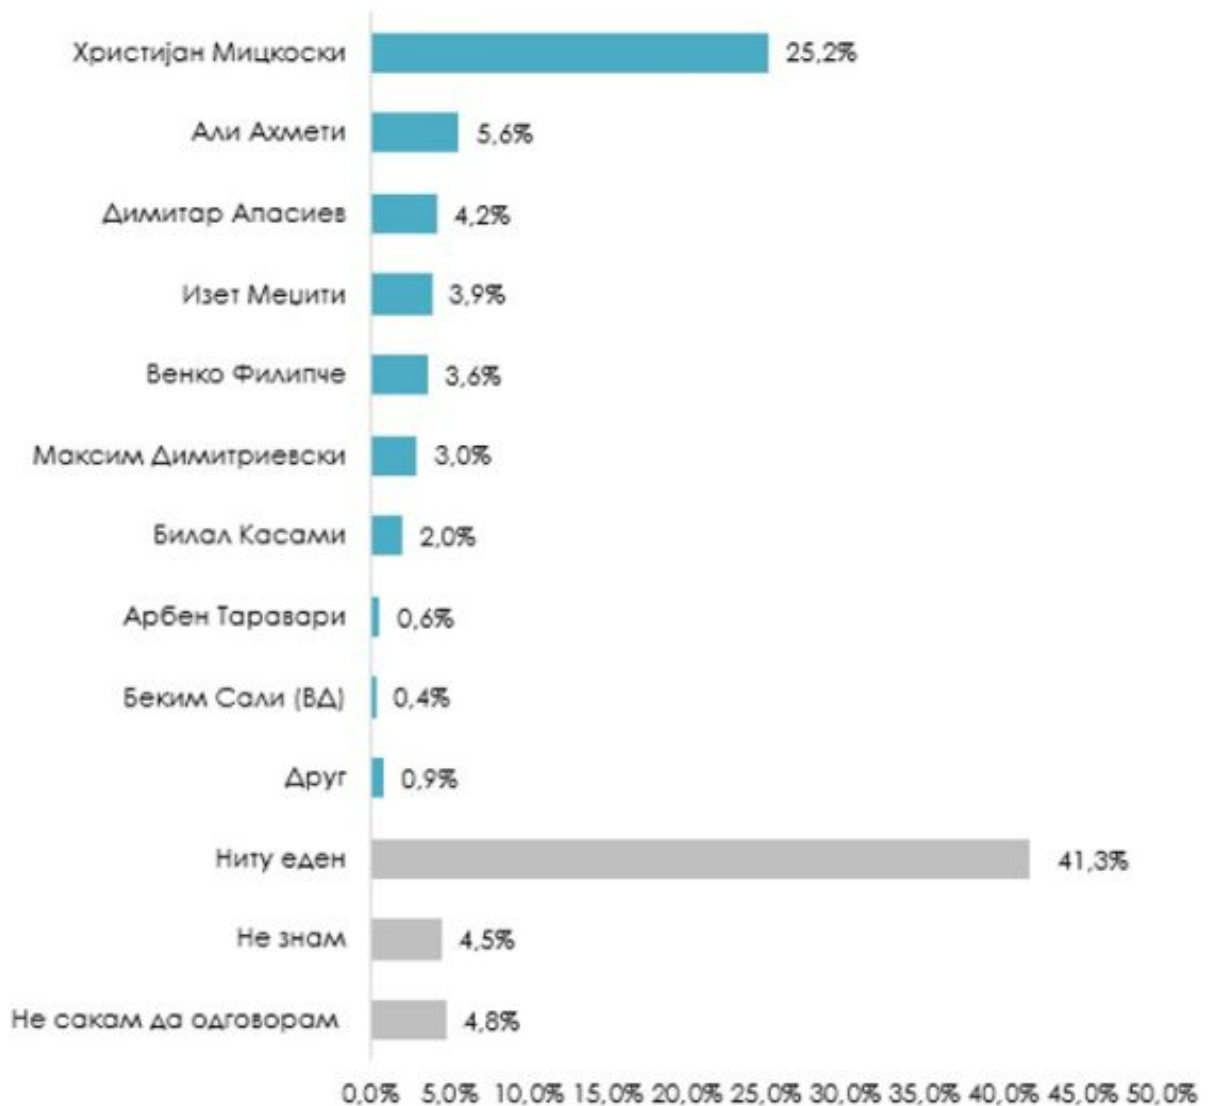

Последното истражување на МКД.мк и Маркет Вижн, спроведено од 2 до 18 март, испраќа јасна порака: довербата кај граѓаните не е случајна, а поддршката за ВМРО-ДПМНЕ и Христијан Мицкоски е видлива и конкретна.

Кога станува збор за поддршка кон партиите:

ЗА КОЈА ПОЛИТИЧКА ПАРТИЈА ЌЕ ГЛАСАТЕ НА СЛЕДНИТЕ ИЗБОРИ?

еден одговор; база сите испитаници; n= 1200

Во испитувањето, најголема доверба има партијата на Мицеоски. Најголема доверба, најголем дел

ВО КОЈ ЛИДЕР НА ПОЛИТИЧКА ПАРТИЈА ИМАТЕ НАЈГОЛЕМА ДОВЕРБА?

еден одговор; база сите испитаници; n= 1200

Ниту еден